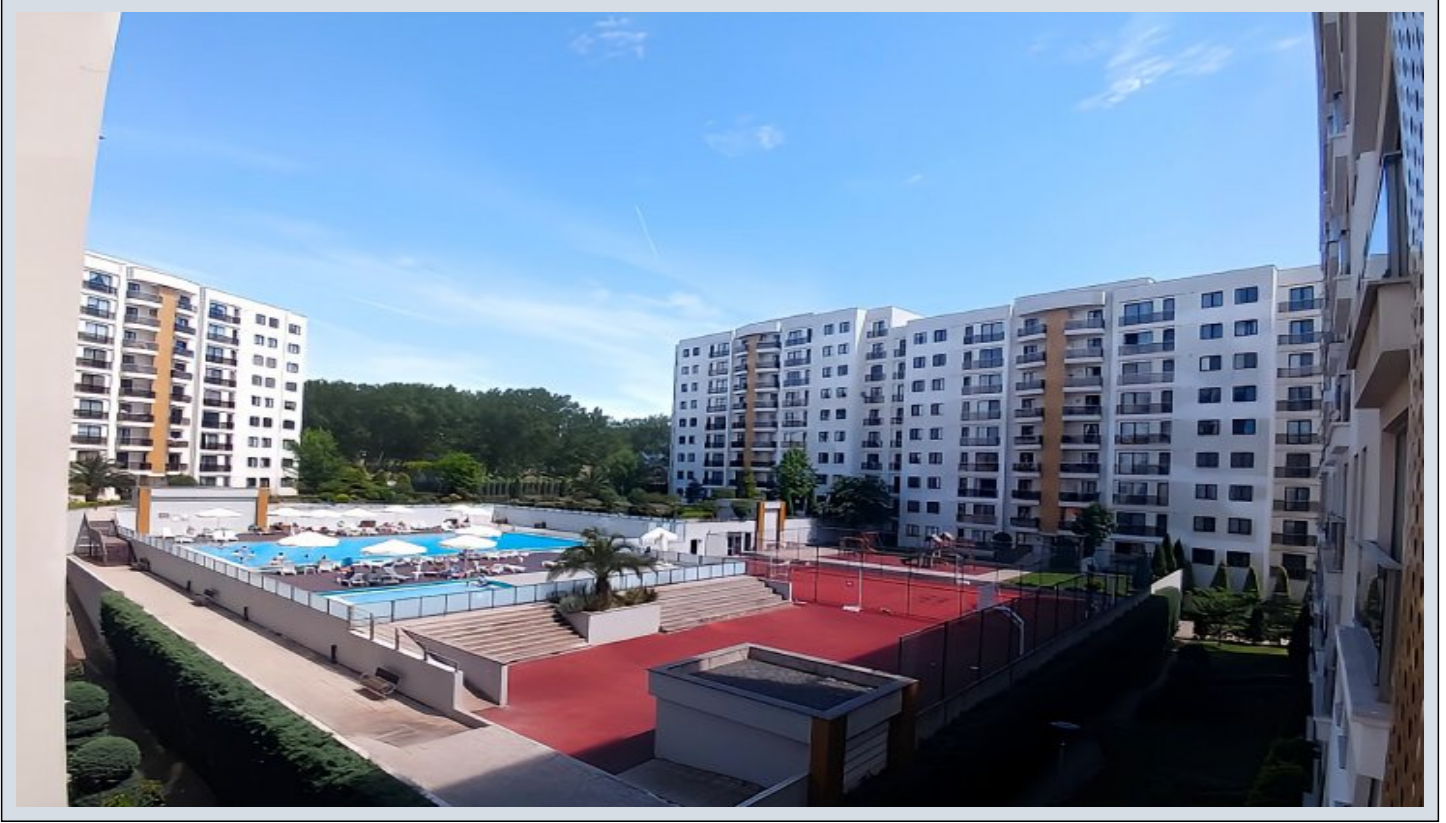

SEEWORLD DORELİFE 1+1 68m2 DEKORLU SATILIK dore life İstanbul / Sancaktepe

Satılık - Apartman Dairesi 5,950,000 TL | 68 m2 İstanbul / Sancaktepe

Oda Sayısı : 1
Salon Sayısı : 1
Banyo Sayısı : 1
Yapının Şekli : Apartman Dairesi
Yapının Durumu : İkinci El
Kullanım Durumu : Kiracılı
Isıtma : Merkezi Sistem (Isı payı Ölçer)
Bulunduğu Kat : 1
Yapının Yönü : Güney
Doğu
Yapının Cephesi : Ön/Arka Cephe
Tapu Durumu : Kat Mülkiyetli Tapu
Takas Yapılır : Hayır
Devren : Hayır

SEEWORLD TÜRKİYE

Telefon +90 216-504 95 95

Cep Telefonu +90 532-160

39 49

SEEWORLD TÜRKİYE

Telefon +90 216-504 95 95

Cep Telefonu +90 532-160

39 49

Faks +90 216-504 95 96

Sinpaş Metrolife, Ticari

Alanlar, Alparslan Caddesi

No:116

Sancaktepe / Yenidoğan

34887 , İstanbul