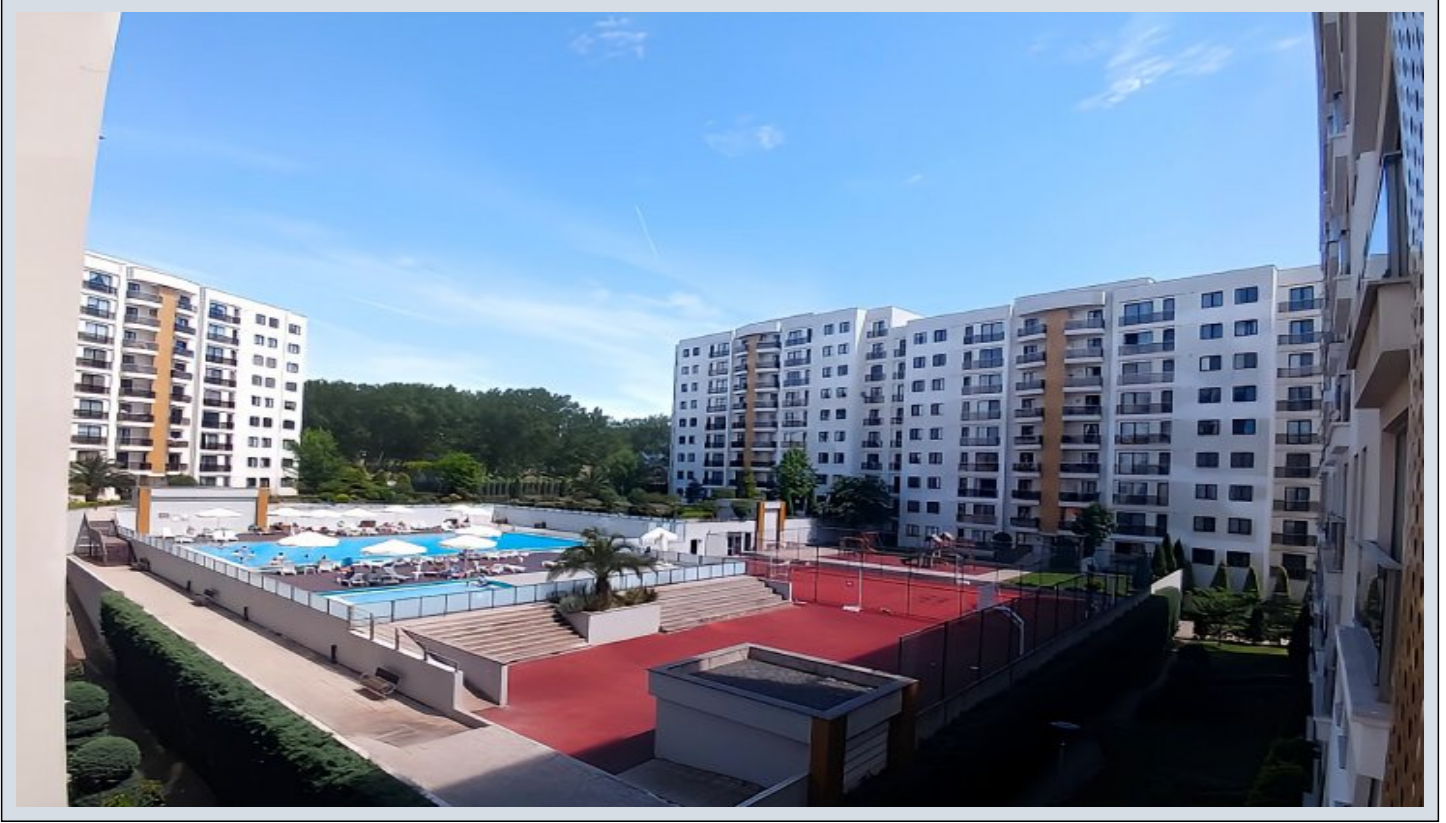

## SEEWORLD DORELİFE 1+1 68m2 DEKORLU SATILIK dore life İstanbul / Sancaktepe

Satılık - Apartman Dairesi 5,950,000 TL | 68 m2 İstanbul / Sancaktepe

Oda Sayısı : 1  
Salon Sayısı : 1  
Banyo Sayısı : 1  
Yapının Şekli : Apartman Dairesi  
Yapının Durumu : İkinci El  
Kullanım Durumu : Kiracılı  
Isıtma : Merkezi Sistem (Isı payı Ölçer)  
Bulunduğu Kat : 1  
Yapının Yönü : Güney  
Doğu  
Yapının Cephesi : Ön/Arka Cephe  
Tapu Durumu : Kat Mülkiyetli Tapu  
Takas Yapılır : Hayır  
Devren : Hayır