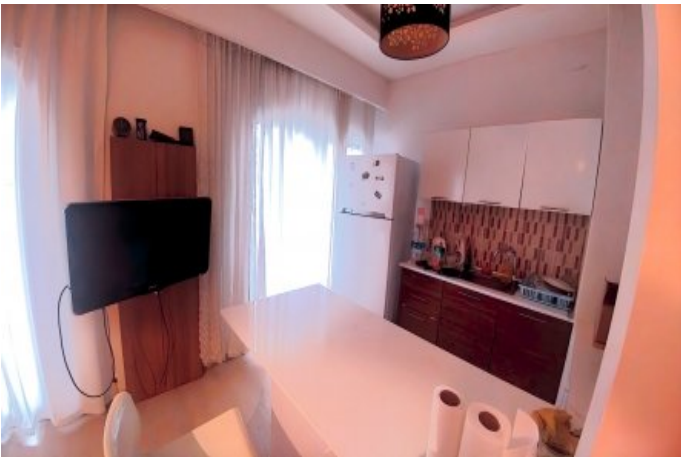

İlan No:f-358089-7130