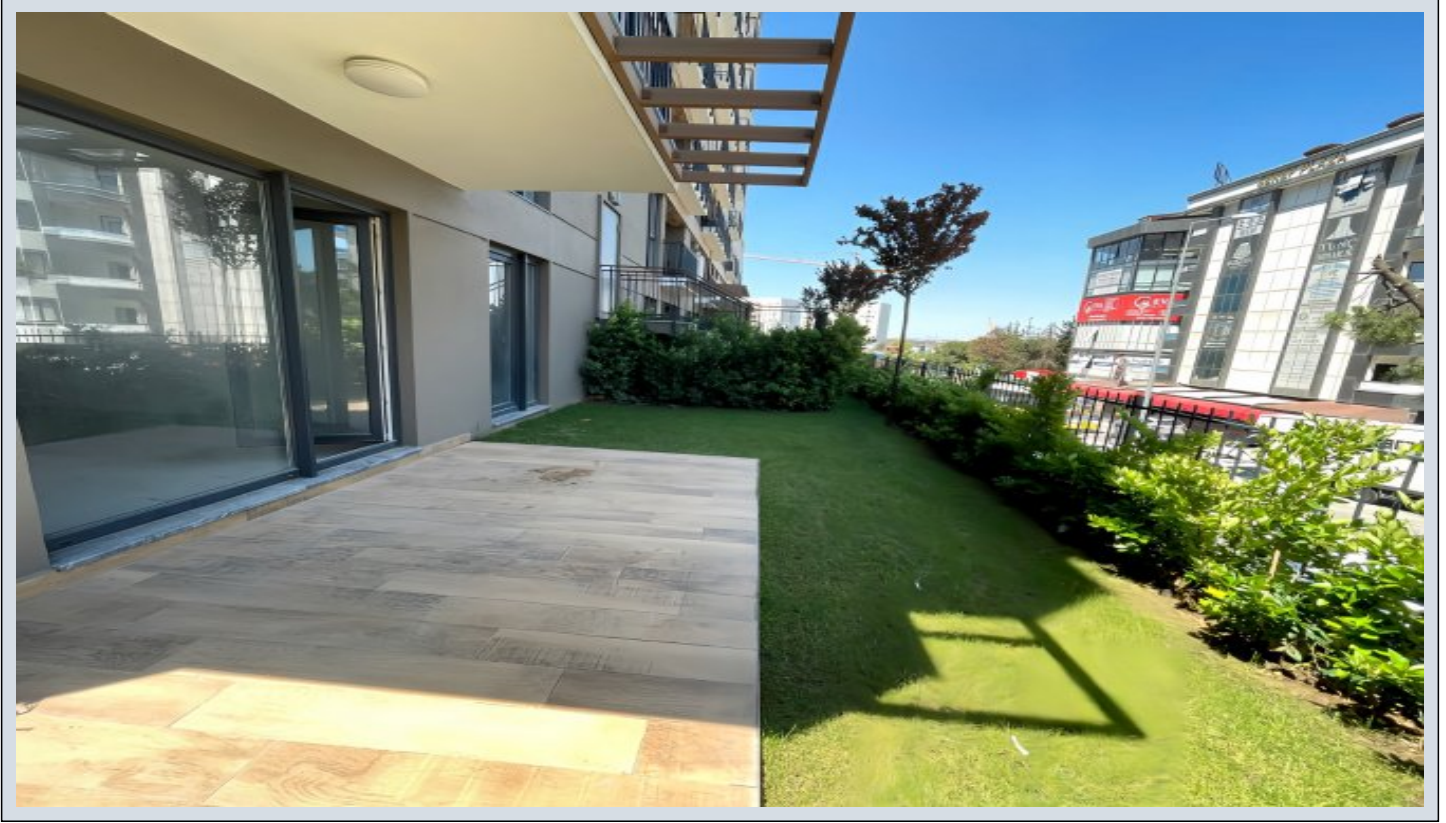

Advert No:f-358089-7198

SEEWORLD SİNPAŞ METROLİFE 2+1 130m2 BOŞ BAHÇE KATI SATILIK İstanbul / Sancaktepe

Satılık - Apartman Dairesi 12,950,000 TL | 130 m2 İstanbul / Sancaktepe

SEEWORLD TÜRKİYE

Phone +90 216-504 95 95