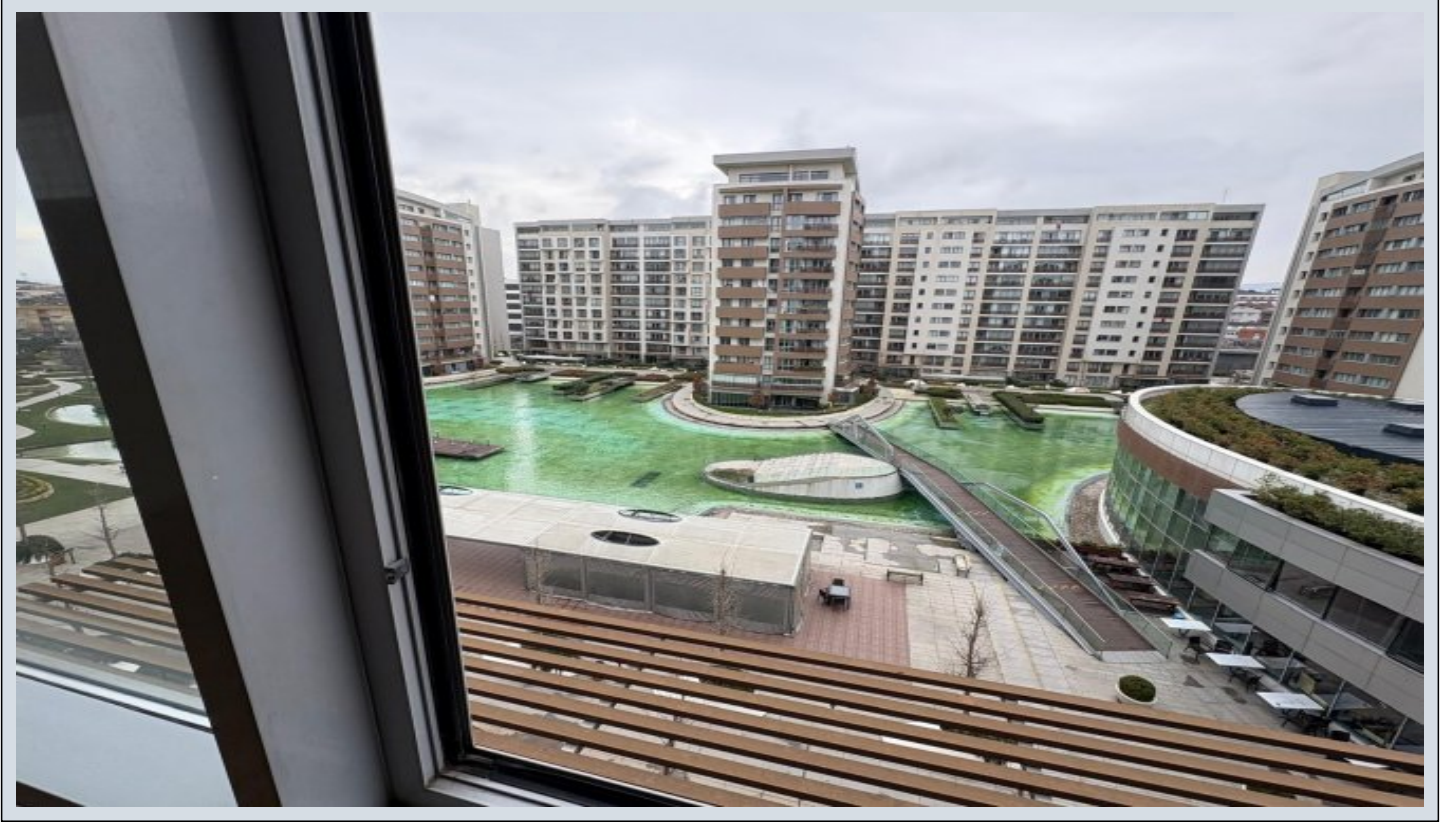

SEEWORLD AQUA CITY 2010 FIRSAT 1+1 BOŞ 75m2 SATILIK aquacity İstanbul / Sancaktepe

Satılık - Apartman Dairesi 7,650,000 TL | 75 m2 İstanbul / Sancaktepe

Oda Sayısı : 2
Salon Sayısı : 1
Banyo Sayısı : 1
Yapının Durumu : İkinci El
Kullanım Durumu : Boş
Isıtma : Merkezi Sistem (Isı payı Ölçer)
Bulunduğu Kat : 5
Bina Kat Sayısı : 11
Yapının Yönü : Doğu
Güney
Tapu Durumu : Kat Mülkiyetli Tapu
Krediye Uygun : Evet

SEEWORLD TÜRKİYE

Telefon +90 216-504 95 95
Cep Telefonu +90 532-160
39 49

SEEWORLD TÜRKİYE

Telefon +90 216-504 95 95
Cep Telefonu +90 532-160
39 49
Faks +90 216-504 95 96
Sinpaş Metrolife, Ticari
Alanlar, Alparslan Caddesi
No:116
Sancaktepe / Yenidoğan
34887 , İstanbul