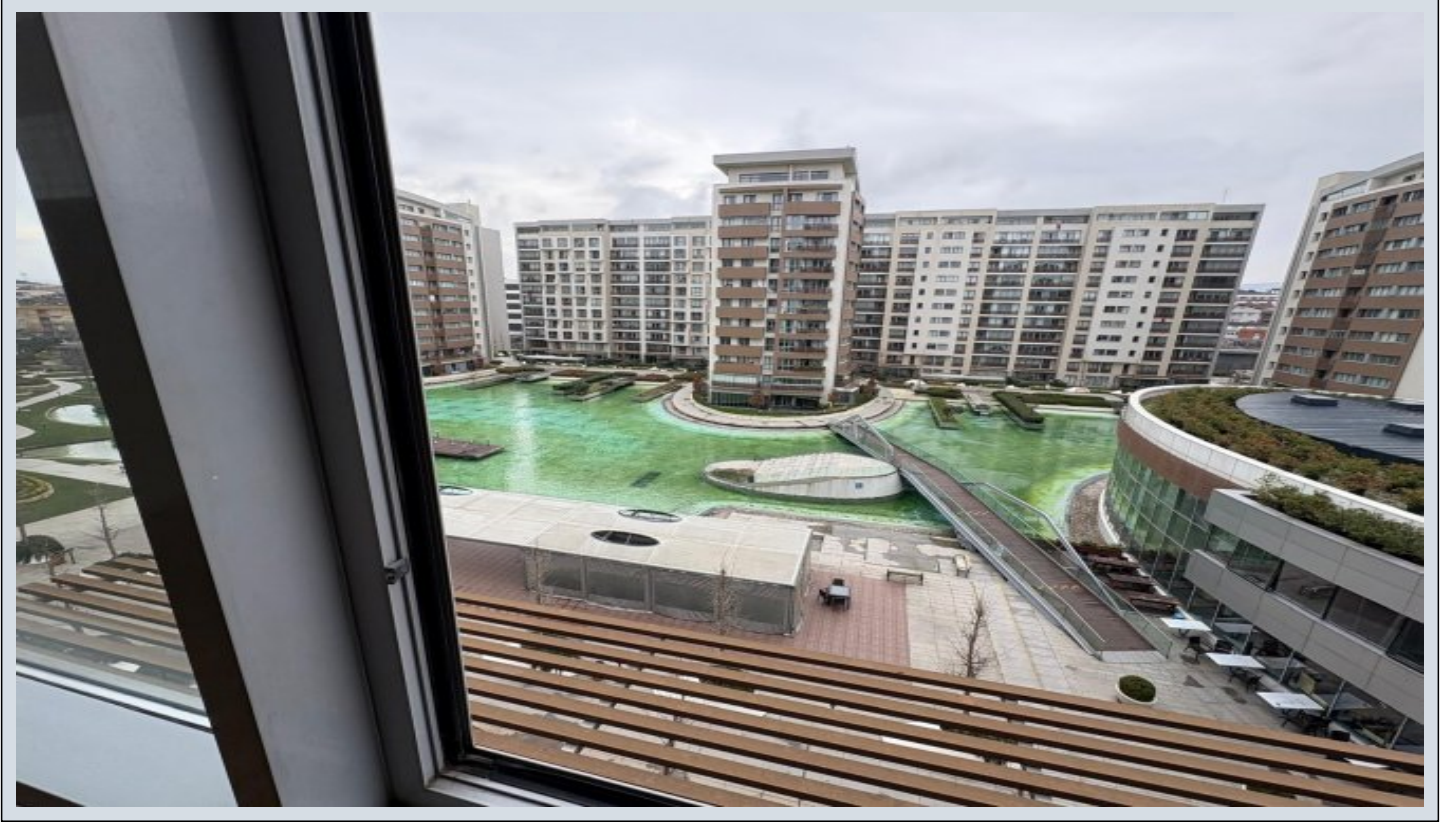

SEEWORLD AQUA CITY 2010 FIRSAT 1+1 BOŞ 75m2 SATILIK aquacity İstanbul / Sancaktepe

Satılık - Apartman Dairesi 7,650,000 TL | 75 m2 İstanbul / Sancaktepe

Oda Sayısı : 2
Salon Sayısı : 1
Banyo Sayısı : 1
Yapının Durumu : İkinci El
Kullanım Durumu : Boş
Isıtma : Merkezi Sistem (Isı payı Ölçer)
Bulunduğu Kat : 5
Bina Kat Sayısı : 11
Yapının Yönü : Doğu
Güney
Tapu Durumu : Kat Mülkiyetli Tapu
Krediye Uygun : Evet

İlan No:f-358089-7201

- * İç Özellikler : ADSL, Ankastre Mutfak, Duşakabin, Fırın, Görüntülü Diafon,
- * Bina : Fiber İnternet, Isı Yalıtım, Jeneratör, Yangın Merdiveni,
- * Çevre Bilgisi : Park,
- * Site : Spor Salonu,
- * Konum : Caddeye Yakın, E5 e yakın, Havaalanına Yakın, Metroya yakın,