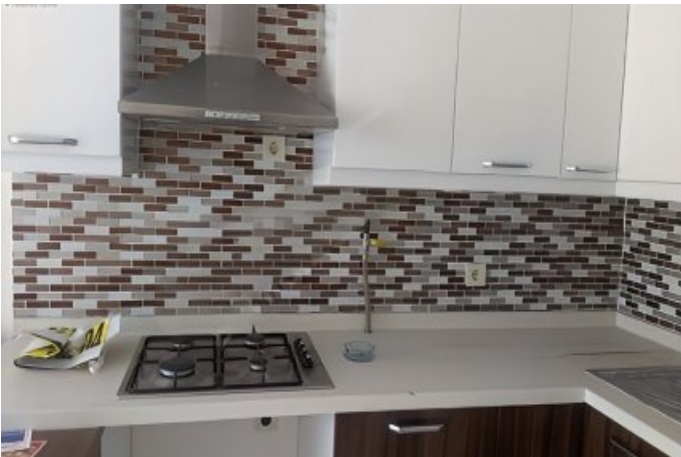

İlan No:f-358089-7218