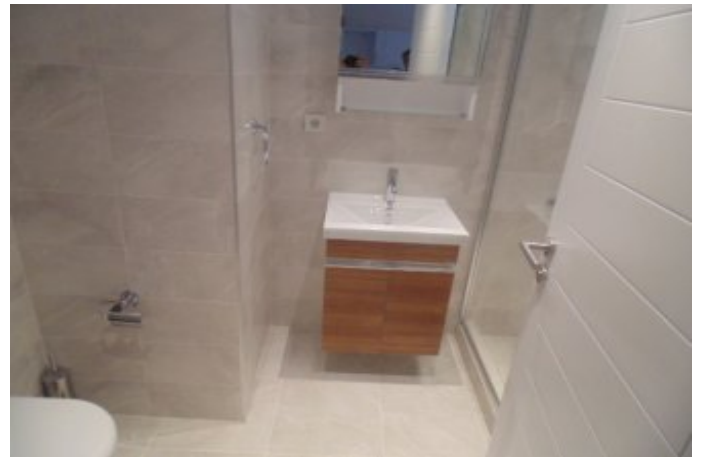

İlan No:f-358089-7223