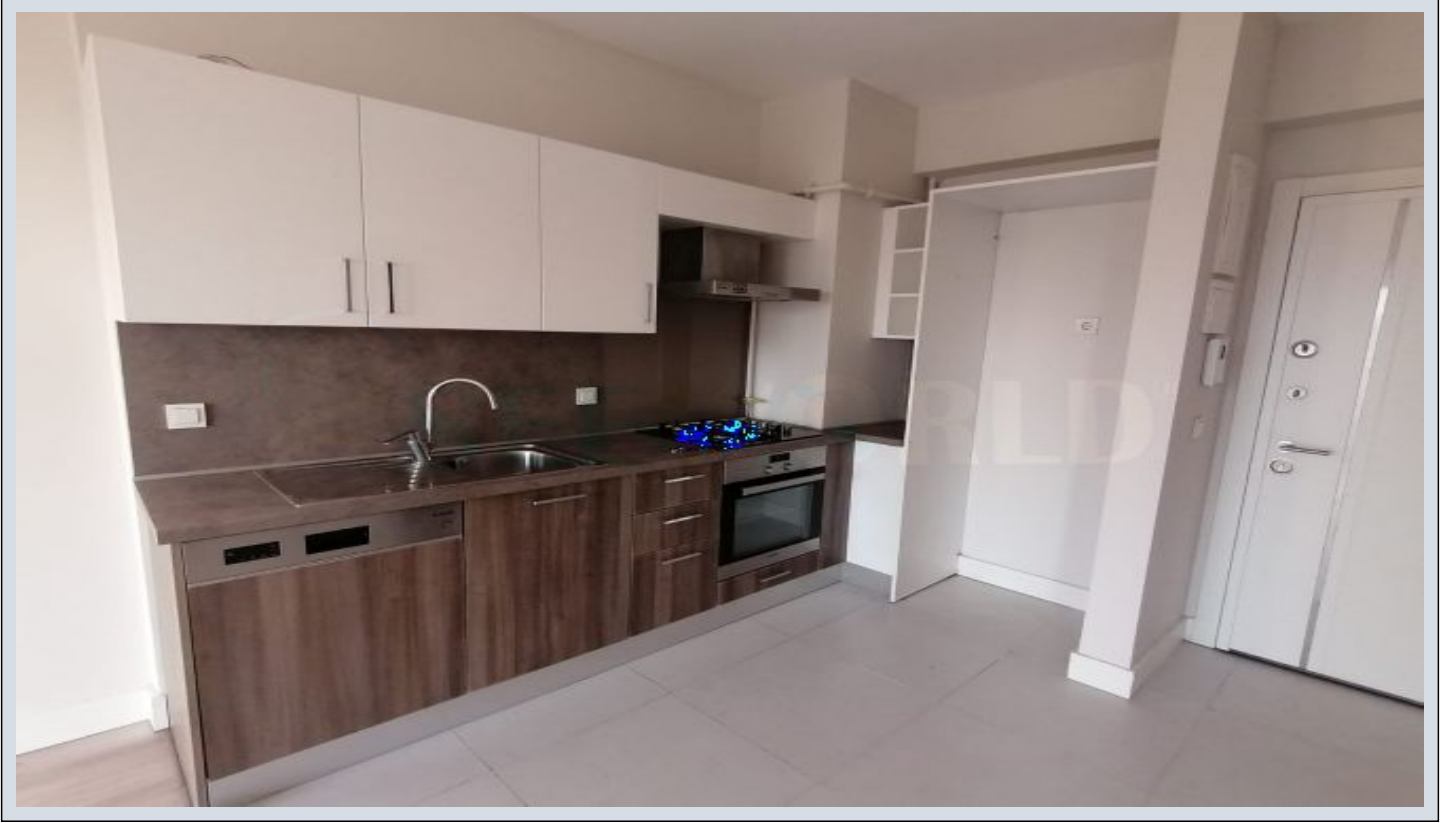

İlan No:f-358089-7257

SEEWORLD İDİLİA 68M2 SATILIK EŞYALI 1+1 idilia İstanbul / Sultanbeyli

Satılık - Apartman Dairesi 5,600,000 TL | 74 m2 İstanbul / Sultanbeyli

- Oda Sayısı : 1
Salon Sayısı : 1
Banyo Sayısı : 1
Yapının Şekli : Apartman Dairesi
Yapının Durumu : İkinci El
Kullanım Durumu : Kiracılı
Isıtma : Merkezi Sistem (Isı payı Ölçer)
Yakıt Tipi : Doğalgaz
Bulunduğu Kat : 5
Bina Kat Sayısı : 7
Yapının Yönü : Doğu
Yapının Cephesi : Güney
Ön/Arka Cephe
Tuvalet Sayısı : 1
Tapu Durumu : Kat Mülkiyetli Tapu
Krediye Uygun : Evet
Takas Yapılır : Hayır

İlan No:f-358089-7257

- * İç Özellikler : ADSL, Çelik Kapı, Duşakabin, Fırın, Görüntülü Diafon, Isıcam, Parke, Sauna, Yerden Isıtma, Güvenlik Sistemi, PVC Kaplama,
- * Bina : Asansör, Bahçeli, Fiber İnternet, Hidrofor, İnternet, Isı Yalıtım, Jeneratör, PVC Dograma, Site içerisinde, Su deposu, Isıcamlı Doğrama, Bahçe İçinde, Otopark, Ses Yalıtımı,
- * Çevre Bilgisi : Alışveriş Merkezi, Anaokulu, ATM, Banka, Belediye, Benzin İstasyonu, Cafe, Eczane, Eczane & Medikal, İlköğretim, Kreş, Kuaför & Güzellik Merkezi, Lise, Market, Oyun Parkı, Park, Polis Merkezi, Restorant, Sağlık Ocağı, Semt Pazarı, Veteriner, Okul,
- * Site : Basketbol Sahası, Fitness Center, Güvenlik, Otopark - Açık, Otopark - Kapalı, Sosyal Tesis, Spor Salonu, Tenis, Toplantı Salonu, Voleybol, Yürüyüş Koşu Alanı, Yüzme Havuzu (Açık), Yüzme Havuzu (Kapalı), Sauna (Genel), Güvenlik Kamerası,
- * Konum : Caddeye Yakın, Havaalanına Yakın, Merkezde, Metroya yakın, Otogara Yakın, Şehir Merkezi, Toplu Ulaşımına Yakın, Minibüs Caddesine Yakın, TEMe yakın,