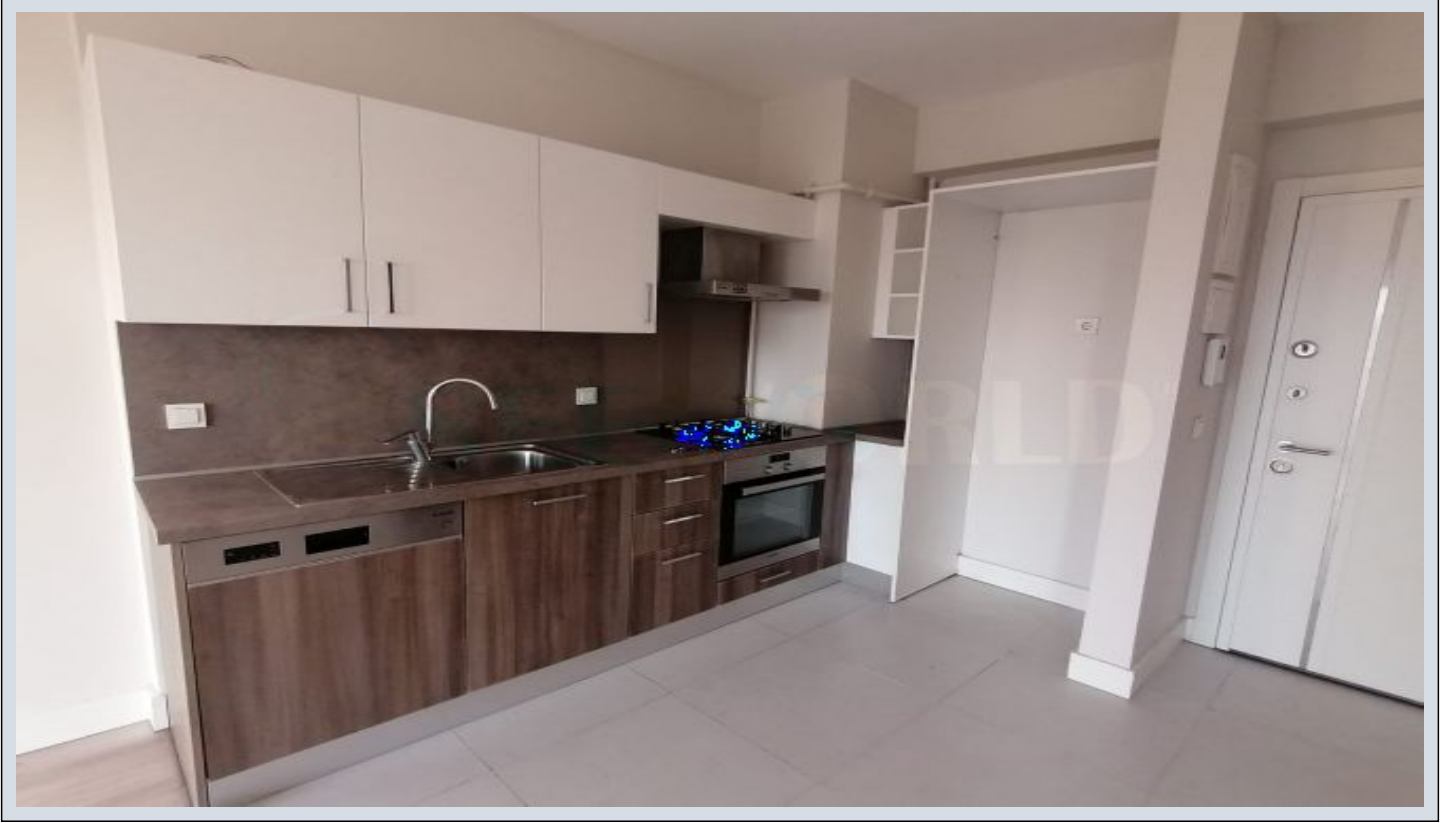

İlan No:f-358089-7257

**SEEWORLD İDİLİA 68M2 SATILIK EŞYALI 1+1 idilia İstanbul / Sultanbeyli**

Satılık - Apartman Dairesi 5,600,000 TL | 74 m2 İstanbul / Sultanbeyli

- Oda Sayısı : 1  
Salon Sayısı : 1  
Banyo Sayısı : 1  
Yapının Şekli : Apartman Dairesi  
Yapının Durumu : İkinci El  
Kullanım Durumu : Kiracılı  
Isıtma : Merkezi Sistem (Isı payı Ölçer)  
Yakıt Tipi : Doğalgaz  
Bulunduğu Kat : 5  
Bina Kat Sayısı : 7  
Yapının Yönü : Doğu  
Yapının Cephesi : Güney  
Ön/Arka Cephe  
Tuvalet Sayısı : 1  
Tapu Durumu : Kat Mülkiyetli Tapu  
Krediye Uygun : Evet  
Takas Yapılır : Hayır

İlan No:f-358089-7257

- \* İç Özellikler : ADSL, Çelik Kapı, Duşakabin, Fırın, Görüntülü Diafon, Isıcam, Parke, Sauna, Yerden Isıtma, Güvenlik Sistemi, PVC Kaplama,
- \* Bina : Asansör, Bahçeli, Fiber İnternet, Hidrofor, İnternet, Isı Yalıtım, Jeneratör, PVC Dograma, Site içerisinde, Su deposu, Isıcamlı Doğrama, Bahçe İçinde, Otopark, Ses Yalıtımı,
- \* Çevre Bilgisi : Alışveriş Merkezi, Anaokulu, ATM, Banka, Belediye, Benzin İstasyonu, Cafe, Eczane, Eczane & Medikal, İlköğretim, Kreş, Kuaför & Güzellik Merkezi, Lise, Market, Oyun Parkı, Park, Polis Merkezi, Restorant, Sağlık Ocağı, Semt Pazarı, Veteriner, Okul,
- \* Site : Basketbol Sahası, Fitness Center, Güvenlik, Otopark - Açık, Otopark - Kapalı, Sosyal Tesis, Spor Salonu, Tenis, Toplantı Salonu, Voleybol, Yürüyüş Koşu Alanı, Yüzme Havuzu (Açık), Yüzme Havuzu (Kapalı), Sauna (Genel), Güvenlik Kamerası,
- \* Konum : Caddeye Yakın, Havaalanına Yakın, Merkezde, Metroya yakın, Otogara Yakın, Şehir Merkezi, Toplu Ulaşımına Yakın, Minibüs Caddesine Yakın, TEMe yakın,