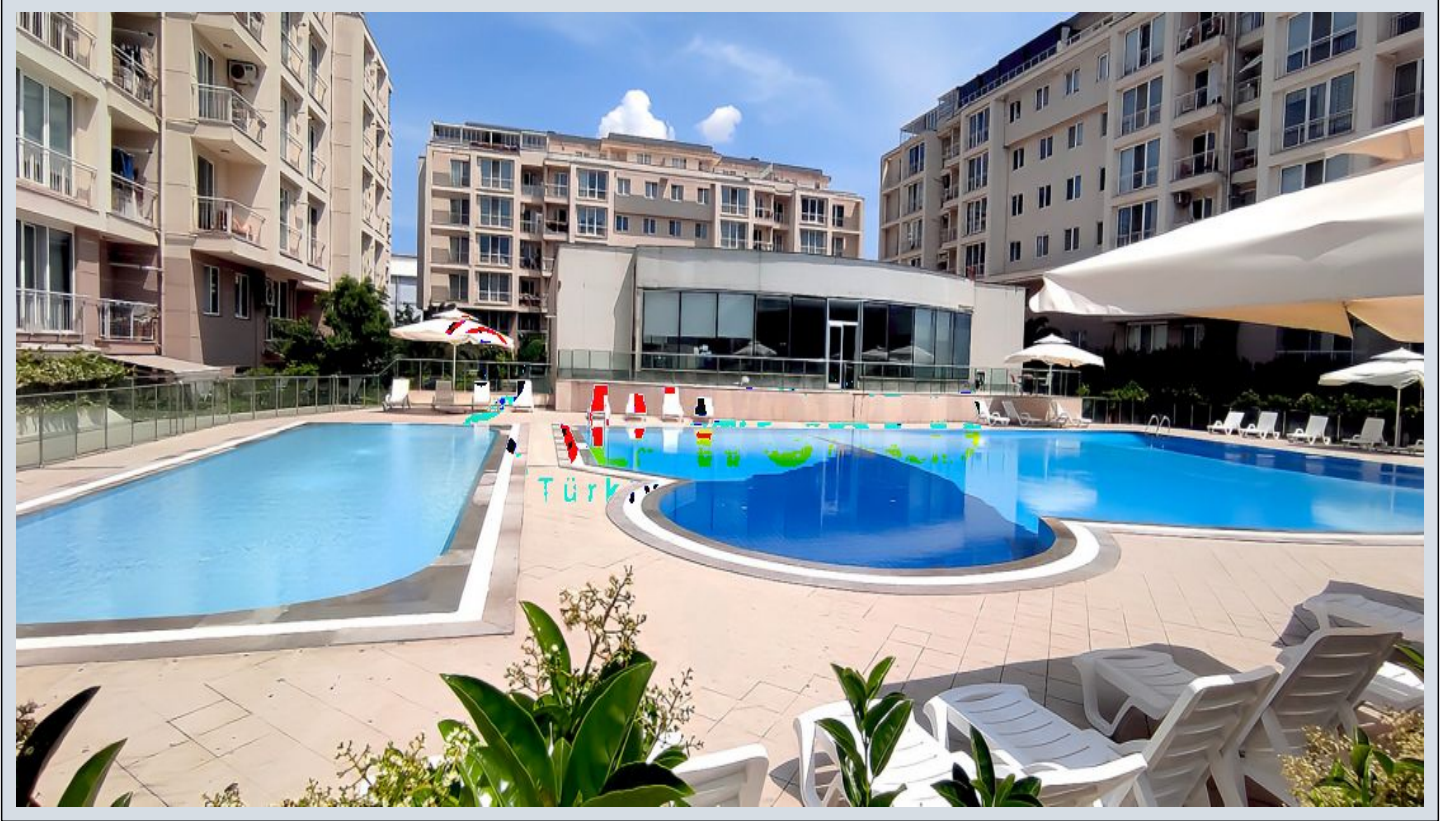

İlan No:f-358089-7258

**SEEWORLD KENTLİFE 129M2 KİRALIK 2+1 BALKONLU SİTE İÇİ kent life
İstanbul / Sancaktepe**

Kiralık - Apartman Dairesi 55,000 TL | 129 m2 İstanbul / Sancaktepe

Oda Sayısı : 2
Salon Sayısı : 1
Banyo Sayısı : 1
Yapının Şekli : Apartman Dairesi
Yapının Durumu : İkinci El
Kullanım Durumu : Kiracılı
Isıtma : Kombi
Yakıt Tipi : Doğalgaz
Bulunduğu Kat : 1
Yapının Yönü : Doğu
Güney
Yapının Cephesi : Ön Cephe
Balkon Sayısı : 1
Tuvalet Sayısı : 1
Tapu Durumu : Kat Mülkiyetli Tapu

SEEWORLD TÜRKİYE

Telefon +90 216-504 95 95
Cep Telefonu +90 532-160
39 49

SEEWORLD TÜRKİYE

Telefon +90 216-504 95 95
Cep Telefonu +90 532-160
39 49
Faks +90 216-504 95 96
Sinpaş Metrolife, Ticari
Alanlar, Alparslan Caddesi
No:116
Sancaktepe / Yenidoğan
34887 , İstanbul