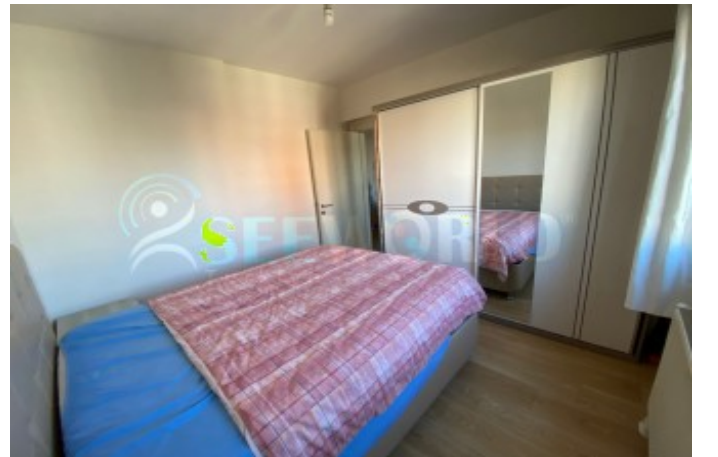

Advert No:f-358089-7307