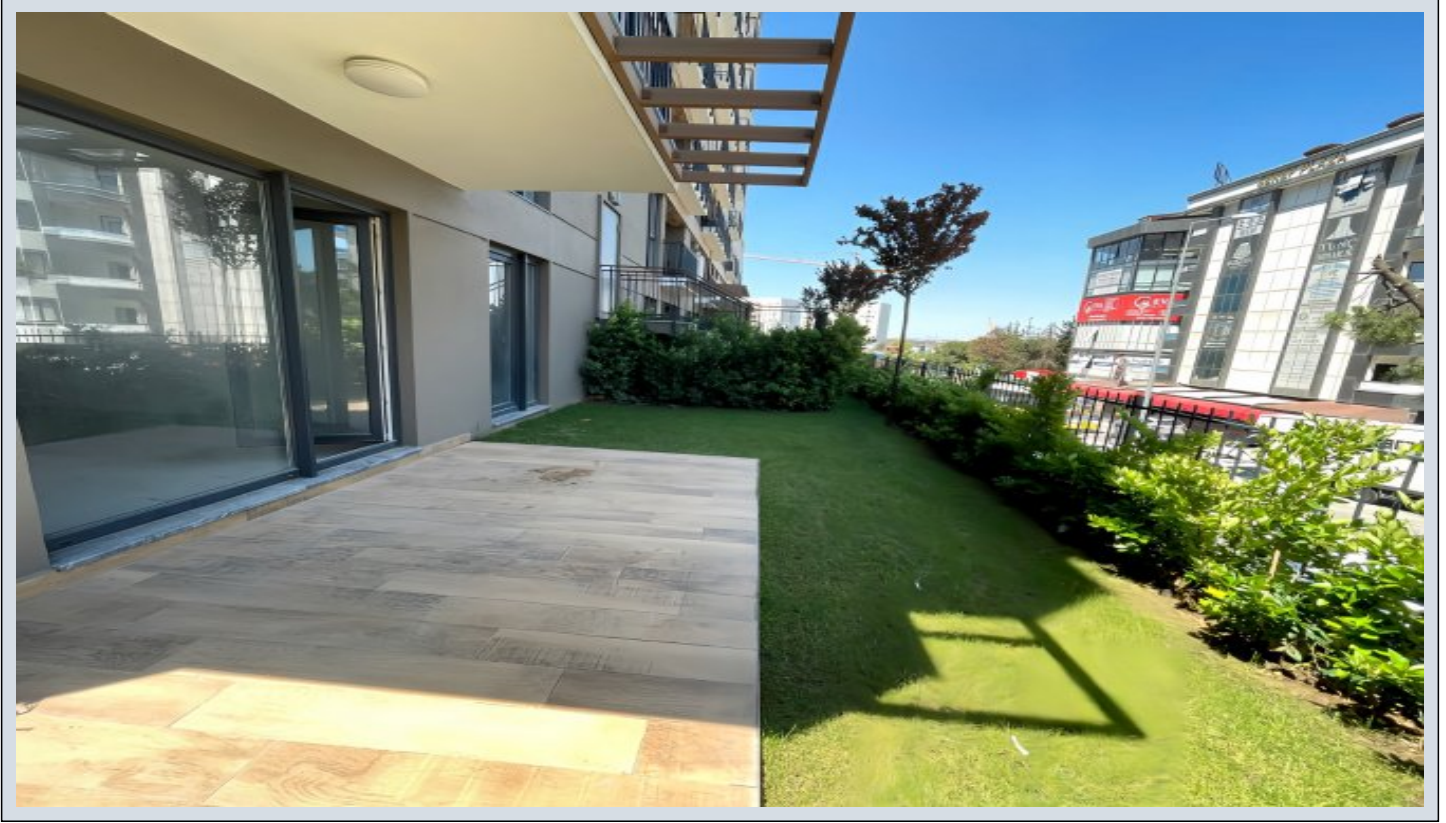

SEEWORLD SİNPAŞ METROLİFE 2+1 130m2 BOŞ BAHÇE KATI SATILIK İstanbul / Sancaktepe

For Sale - Apartment 12,950,000 TL | 130 m2 İstanbul / Sancaktepe

SEEWORLD TÜRKİYE

Telefon +90 216-504 95 95
Cep Telefonu +90 532-160
39 49