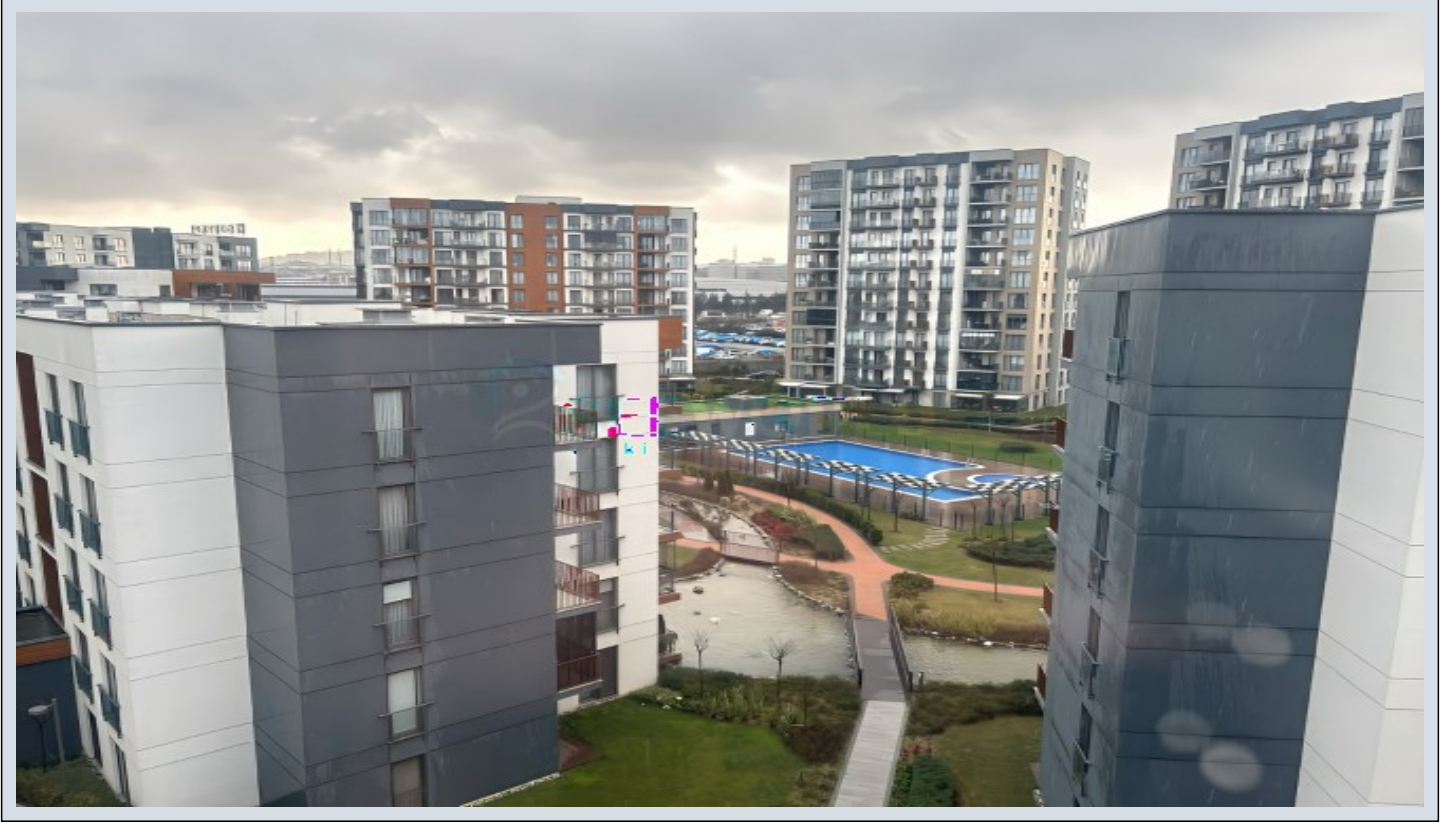

İlan No:f-358089-7281

SEEWORLD SURYAPI LAVENDER 1+1 SATILIK 65m2 sancaktepe İstanbul / Sancaktepe

For Sale - Apartment 6,750,000 TL | 65 m2 İstanbul / Sancaktepe

Rooms : 1
Saloons : 1
Baths : 1
Type of Property : Apartment Flat
Property Condition : Second Hand
Usage Status : Tenant Live in
Heating : Central Heating (Heat Share Meter)
Heating Type : Natural Gas
Which Floor : 2
Building Floor Number : 7
Construction Year : -4
Property Direction : East
Balcony Number : 1
Deed Status : Title Deed with Condominium
Available to Bank Credit : Yes
Barter : Yes

SEEWORLD TÜRKİYE

Telefon +90 216-504 95 95
Cep Telefonu +90 532-160
39 49

SEEWORLD TÜRKİYE

Telefon +90 216-504 95 95
Cep Telefonu +90 532-160
39 49
Faks +90 216-504 95 96
Sinpaş Metrolife, Ticari
Alanlar, Alparslan Caddesi
No:116
Sancaktepe / Yenidoğan
34887 , İstanbul