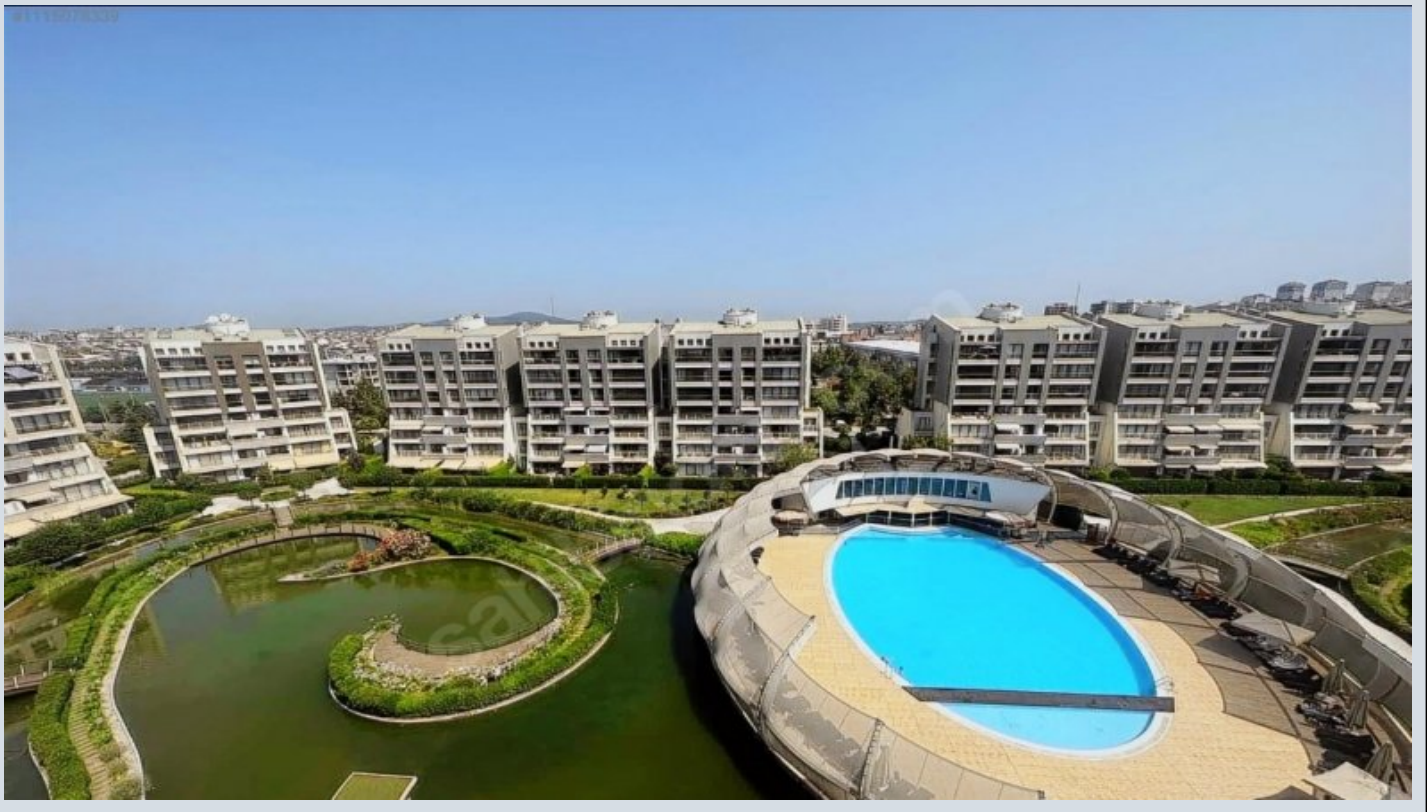

İlan No:f-358089-7123

SEEWORLD SİNPAŞ KELEBEKİA 3+1 SATILIK 148m2 kelebekia İstanbul / Sancaktepe

Satılık - Apartman Dairesi 16,900,000 TL | 148 m2 İstanbul / Sancaktepe

Oda Sayısı : 3
Salon Sayısı : 1
Banyo Sayısı : 2
Yapının Şekli : Apartman Dairesi
Yapının Durumu : İkinci El
Kullanım Durumu : Kiracılı
Isıtma : Merkezi Sistem (Isı payı Ölçer)
Yakıt Tipi : Doğalgaz
Bulunduğu Kat : 2
Bina Kat Sayısı : 5
Yapının Yönü : Güney
Yapının Cephesi : Ön/Arka Cephe
Balkon Sayısı : 1
Tuvalet Sayısı : 2
Tapu Durumu : Kat Mülkiyetli Tapu
Krediye Uygun : Evet
Takas Yapılır : Hayır
Devren : Hayır