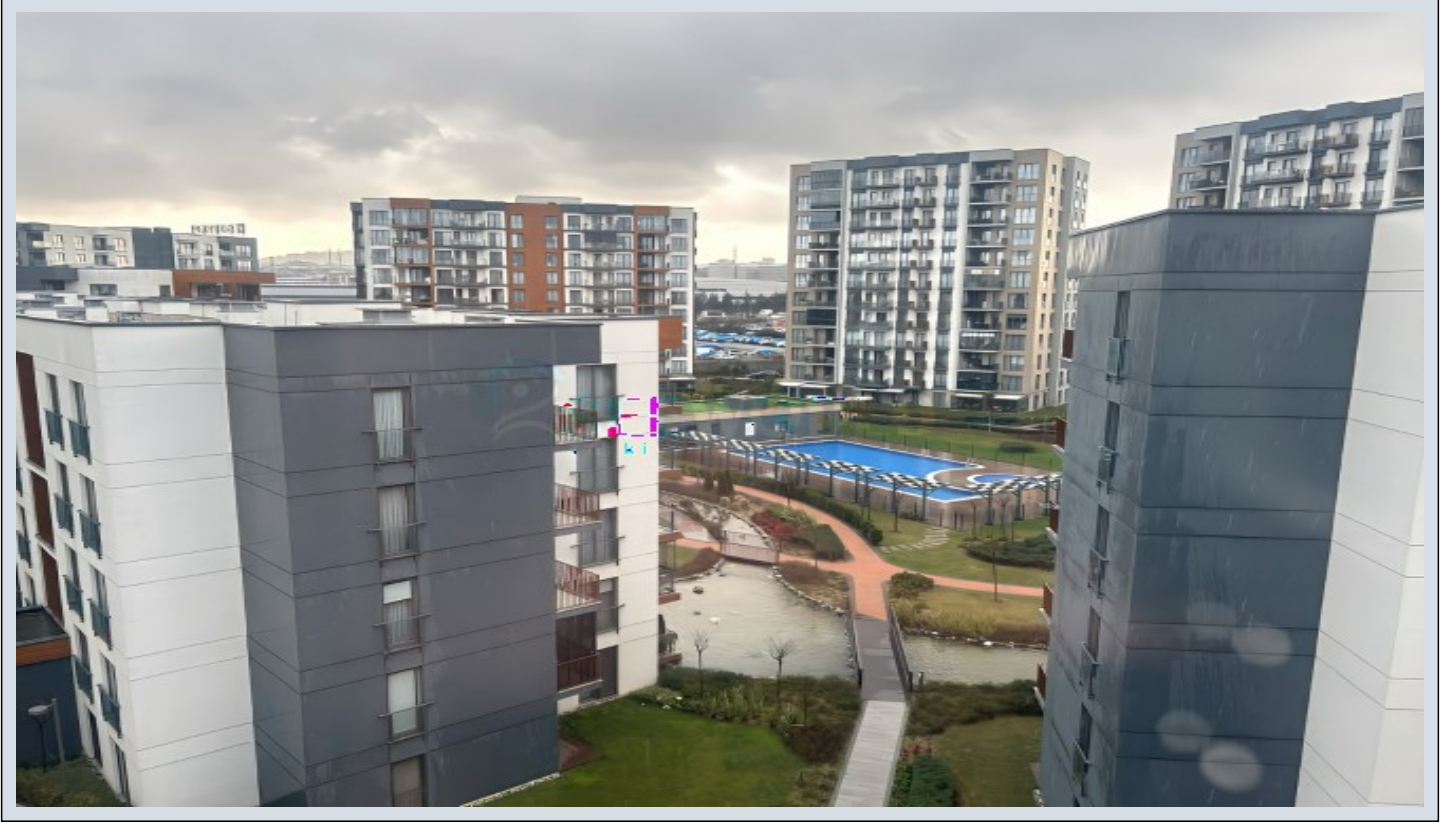

## SEEWORLD SURYAPI LAVENDER 1+1 SATILIK 65m2 sancaktepe İstanbul / Sancaktepe

Satılık - Apartman Dairesi 6,750,000 TL | 65 m2 İstanbul / Sancaktepe

Oda Sayısı : 1  
Salon Sayısı : 1  
Banyo Sayısı : 1  
Yapının Şekli : Apartman Dairesi  
Yapının Durumu : İkinci El  
Kullanım Durumu : Kiracılı  
Isıtma : Merkezi Sistem (Isı payı Ölçer)  
Yakıt Tipi : Doğalgaz  
Bulunduğu Kat : 2  
Bina Kat Sayısı : 7  
İnşa Yılı : -4  
Yapının Yönü : Doğu  
Güney  
Balkon Sayısı : 1  
Tapu Durumu : Kat Mülkiyetli Tapu  
Krediye Uygun : Evet  
Takas Yapılır : Evet

PAMUKÇU GROUP YAPI SAN.TİC.A.Ş. KURULUŞUDUR.Detaylı bilgi ve randevu için iletişim kurabilirsiniz.►SEEWORLD TÜRKİYE SATIŞ OFİSİ◀Sinpaş Projelerinde Uzun Yıllar Görev Almış ve Sinpaş Projelerinin Tamamına Hakim Alanında Profesyonel Uzmanlarımız Sizlere Doğru Tercih Yapmanıza Yardımcı Olacaktır.DAİRE İÇİ ÖZELLİKLERİ ►65 m2 1+1►Peyzaj Manzaralı►Özel DekorluSURYAPI LAVENDER DE SOSYAL AKTİVİTELER24 saat Güvenlik,Kartlı geçiş sistemi,Kapalı Spor Salonu / Fitness,SaunaAçık / 2 Kapalı Yüzme Havuzu,Çocuk Yüzme Havuzu,AVM,Cafe,Kapalı otopark / Açık otopark,Yürüyüş Parkuru - Koşu parkuru & Bisiklet parkuru,Basketbol & Voleybol sahası,YAKIN MESAFE HASTANALERSultanbeyi Devler Hastahanesi,Sancaktepe Eğitim & Araştırma Hastahanesi,Sancaktepe Ağız sağlığı & Diş hastanesi,Özel Bölge Hastanesi - Özel Saygı Hastanesi - Özel Ersoy HastaneleriYAKIN MESAFE EĞİTİM KURUMLARIBahçeşehir Koleji,Bilfen Koleji,Doğa Koleji,Küçük prens okulları,Okyanus koleji,Uğur Okulları,Devlet anaokulu, ilkokulları, ortaokulları ve LiseleriULAŞIM ALANLARISite Giriş önü otobüs - Minibüs durağı yürüyüş mesafesiSite Giriş önü Yeni açılacak Metro durağı yürüyüş mesafesi,Tem Otoyolu Sancaktepe - Sultanbeyli Gişeleri orta noktasında,Aydos Tem 2 km,Boğaziçi Köprüsü ne 15 kmFatih Sultan Mehmet Köprüsü ne 18 kmMeydan Buyaka AVM ye 8 km mesafede ☎ Haftanın 7 Günü Hizmetinizdeyiz ☎\*