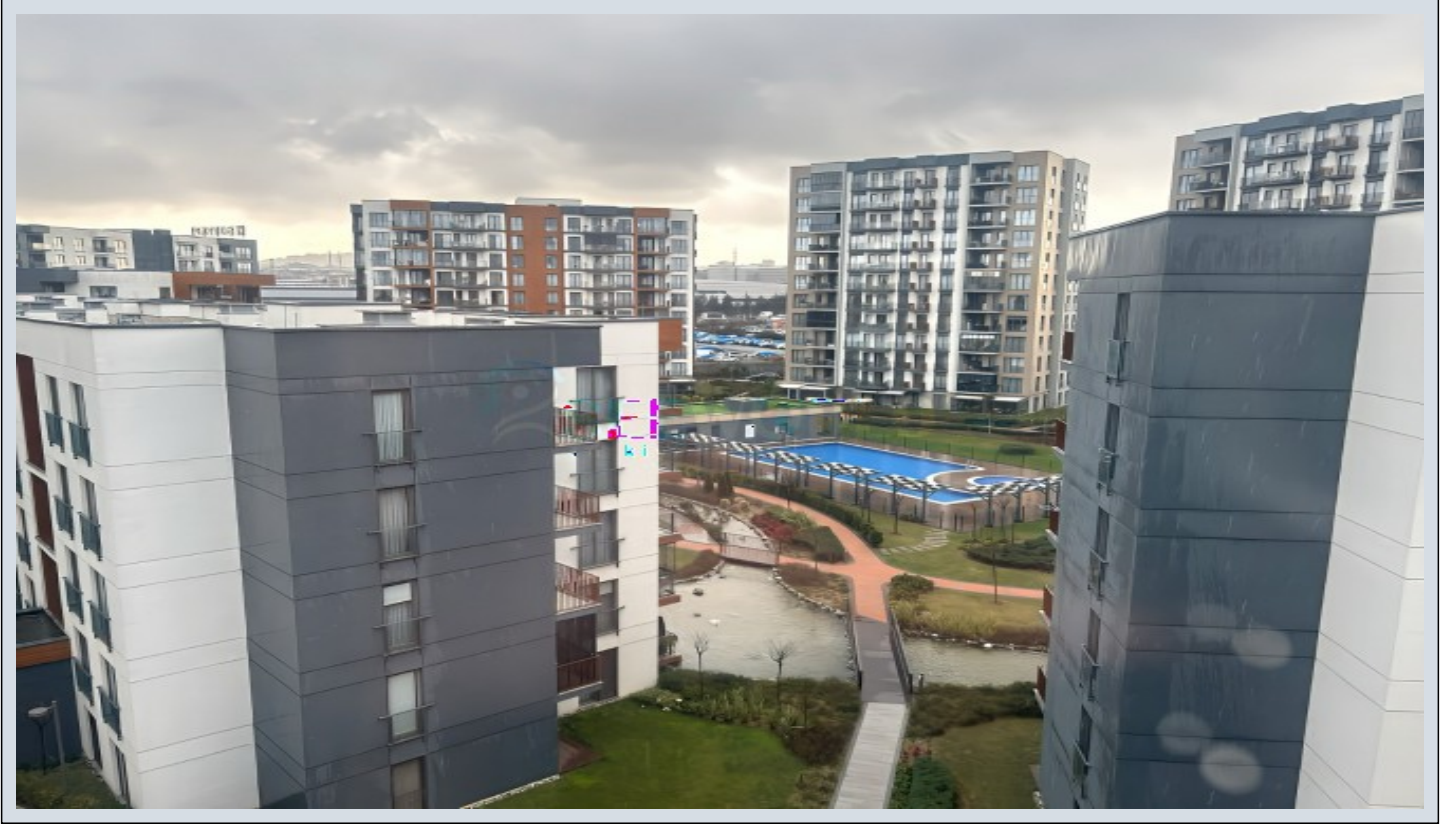

SEEWORLD SURYAPI LAVENDER 1+1 SATILIK 65m2 sancaktepe İstanbul / Sancaktepe

For Sale - Apartment 6,750,000 TL | 65 m2 İstanbul / Sancaktepe

Rooms : 1
Saloons : 1
Baths : 1
Type of Property : Apartment Flat
Property Condition : Second Hand
Usage Status : Tenant Live in
Heating : Central Heating (Heat Share Meter)
Heating Type : Natural Gas
Which Floor : 2
Building Floor Number : 7
Construction Year : -4
Property Direction : East
Balcony Number : 1
Deed Status : Title Deed with Condominium
Available to Bank Credit : Yes
Barter : Yes

SEEWORLD TÜRKİYE

Telefon +90 216-504 95 95
Cep Telefonu +90 532-160
39 49

SEEWORLD TÜRKİYE

Telefon +90 216-504 95 95
Cep Telefonu +90 532-160
39 49
Faks +90 216-504 95 96
Sinpaş Metrolife, Ticari
Alanlar, Alparslan Caddesi
No:116
Sancaktepe / Yenidoğan
34887 , İstanbul