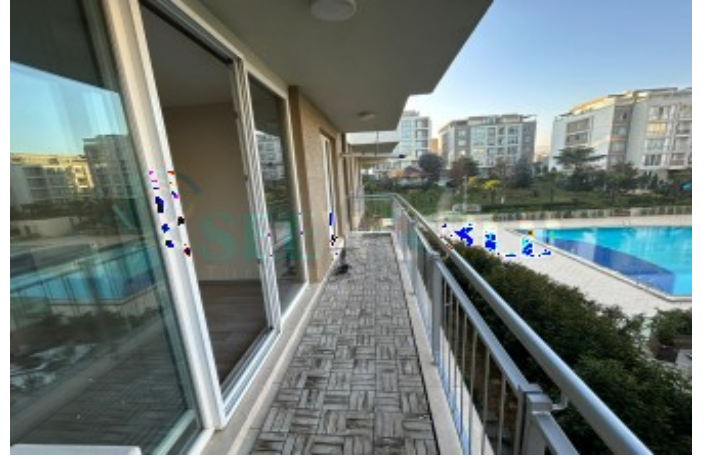

İlan No:f-358089-7293